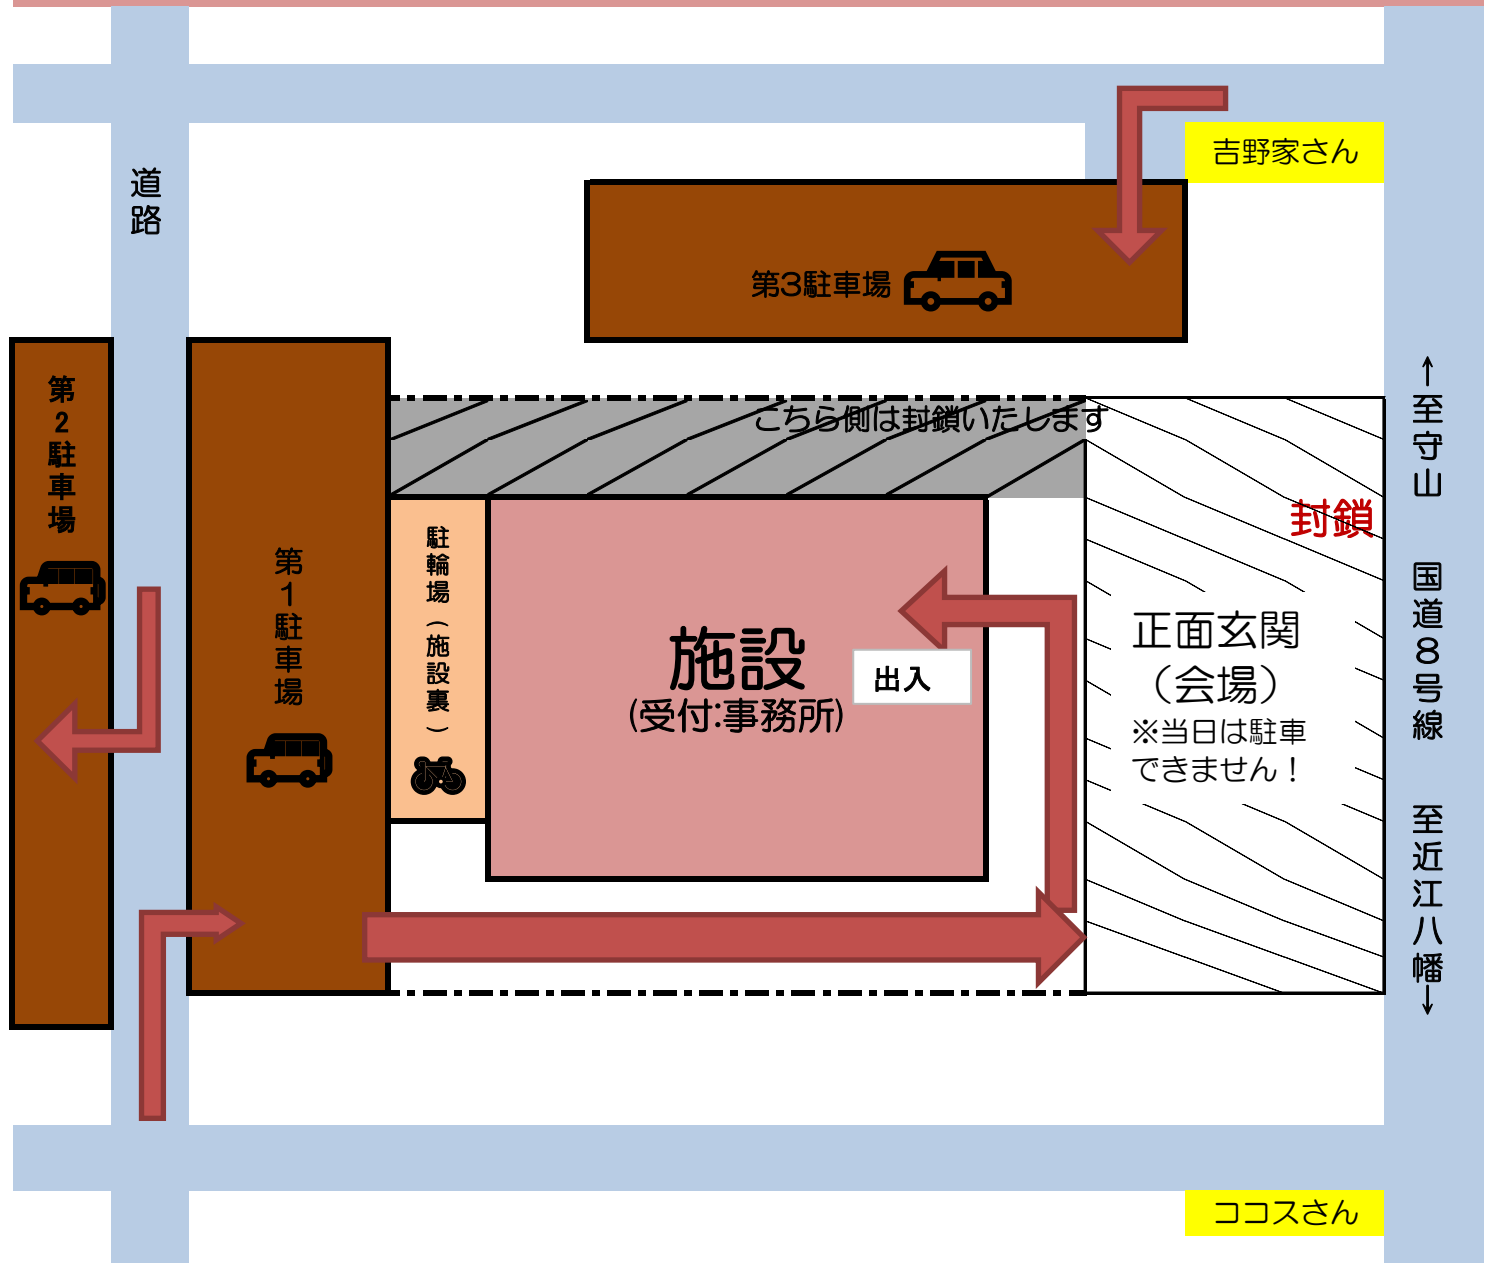

10/28（日）すみれ祭りに当日ご参加いただくデイ利用者様の家族様へ

※9:20までに、利用者様と一緒にデイフロアにお入りください。
 （当日の施設からの送迎はありませんのでご了承ください。）

9:30~10:00	ステージ鑑賞 ※終了後は混雑いたしますので、誘導スタッフの指示に従って移動して下さい
10:05~10:35	正面駐車場にて、綿飴やゲームの屋台をご用意しています
10:35	終了時間(昼食をご希望の方は、デイスタッフとデイフロアでお待ちください)
11:00~	デイフロアにてランチタイム(希望者)

※9:00~9:30まで、入所の利用者様が下りて来られるため、エレベーターホール~デイフロア付近は混雑いたします。あらかじめ、ご了承ください。

当日駐車場と受付場所のご案内

- ★まずは第1・第2駐車場の方にお回りください。
満車の場合は第3駐車場へお願いします。
- ★今年の秋祭りは多くのご家族様がお越しくださる予定です。
近隣にお住まいの方々につきましては徒歩や自転車等をご利用いただき、
又、数名のご家族様でお越しの場合はお車の乗り合わせをしていただくよう
皆様のご協力を何卒よろしくお願い申し上げます。